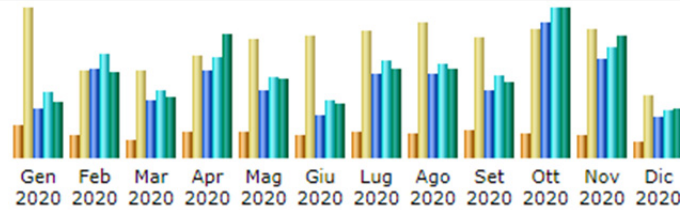

## STATISTICHE SITI CAMERALI ANNO 2020

### Riepilogo mensile

Mese	Visitatori diversi	Numero di visite	Pagine	Accessi	Banda usata
Gen 2020	4251	20109	327412	435620	14.34 GB
Feb 2020	3050	11749	588821	685262	22.25 GB
Mar 2020	2323	11789	371939	442625	15.52 GB
Apr 2020	3362	13781	579673	658471	32.01 GB
Mag 2020	3573	15968	444560	529957	20.56 GB
Giu 2020	3018	16512	276547	373683	14.10 GB
Lug 2020	3389	17199	552736	643583	23.12 GB
Ago 2020	3235	18231	548238	620217	22.92 GB
Set 2020	3678	16160	440086	546004	19.61 GB
Ott 2020	3247	17294	891972	984396	38.58 GB
Nov 2020	3034	17241	648225	730156	31.32 GB
Dic 2020	2060	8479	267545	309329	12.52 GB
<b>Totale</b>	<b>38220</b>	<b>184512</b>	<b>5937754</b>	<b>6959303</b>	<b>266.85 GB</b>

### Riepilogo mensile

Mese	Visitatori diversi	Numero di visite	Pagine	Accessi	Banda usata
Gen 2020	1822	8203	167340	195497	9.44 GB
Feb 2020	1308	7462	153890	179110	8.56 GB
Mar 2020	1620	8743	218726	242064	14.34 GB
Apr 2020	1818	9135	155465	182618	8.87 GB
Mag 2020	2095	10256	168980	196150	9.55 GB
Giu 2020	1547	8720	179840	204274	10.69 GB
Lug 2020	1720	9037	219317	240933	13.09 GB
Ago 2020	1572	10350	256379	270568	15.15 GB
Set 2020	2068	7358	426594	454088	22.65 GB
Ott 2020	2362	8423	544334	580389	34.51 GB
Nov 2020	2046	10041	570388	599770	35.39 GB
Dic 2020	960	5294	218075	229190	13.81 GB
<b>Totale</b>	<b>20938</b>	<b>103022</b>	<b>3279328</b>	<b>3574651</b>	<b>196.06 GB</b>