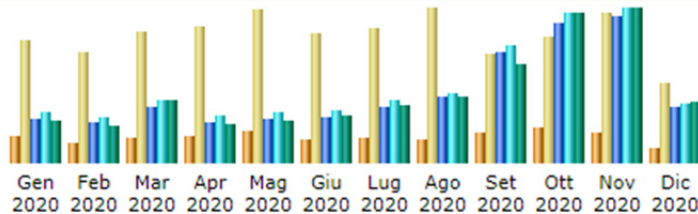

### Riepilogo mensile

Mese	Visitatori diversi	Numero di visite	Pagine	Accessi	Banda usata
Gen 2020	4251	20109	327412	435620	14.34 GB
Feb 2020	3050	11749	588821	685262	22.25 GB
Mar 2020	2323	11789	371939	442625	15.52 GB
Apr 2020	3362	13781	579673	658471	32.01 GB
Mag 2020	3573	15968	444560	529957	20.56 GB
Giu 2020	3018	16512	276547	373683	14.10 GB
Lug 2020	3389	17199	552736	643583	23.12 GB
Ago 2020	3235	18231	548238	620217	22.92 GB
Set 2020	3678	16160	440086	546004	19.61 GB
Ott 2020	3247	17294	891972	984396	38.58 GB
Nov 2020	3034	17241	648225	730156	31.32 GB
Dic 2020	2060	8479	267545	309329	12.52 GB
<b>Totale</b>	<b>38220</b>	<b>184512</b>	<b>5937754</b>	<b>6959303</b>	<b>266.85 GB</b>

### Riepilogo mensile

Mese	Visitatori diversi	Numero di visite	Pagine	Accessi	Banda usata
Gen 2020	1822	8203	167340	195497	9.44 GB
Feb 2020	1308	7462	153890	179110	8.56 GB
Mar 2020	1620	8743	218726	242064	14.34 GB
Apr 2020	1818	9135	155465	182618	8.87 GB
Mag 2020	2095	10256	168980	196150	9.55 GB
Giu 2020	1547	8720	179840	204274	10.69 GB
Lug 2020	1720	9037	219317	240933	13.09 GB
Ago 2020	1572	10350	256379	270568	15.15 GB
Set 2020	2068	7358	426594	454088	22.65 GB
Ott 2020	2362	8423	544334	580389	34.51 GB
Nov 2020	2046	10041	570388	599770	35.39 GB
Dic 2020	960	5294	218075	229190	13.81 GB
<b>Totale</b>	<b>20938</b>	<b>103022</b>	<b>3279328</b>	<b>3574651</b>	<b>196.06 GB</b>