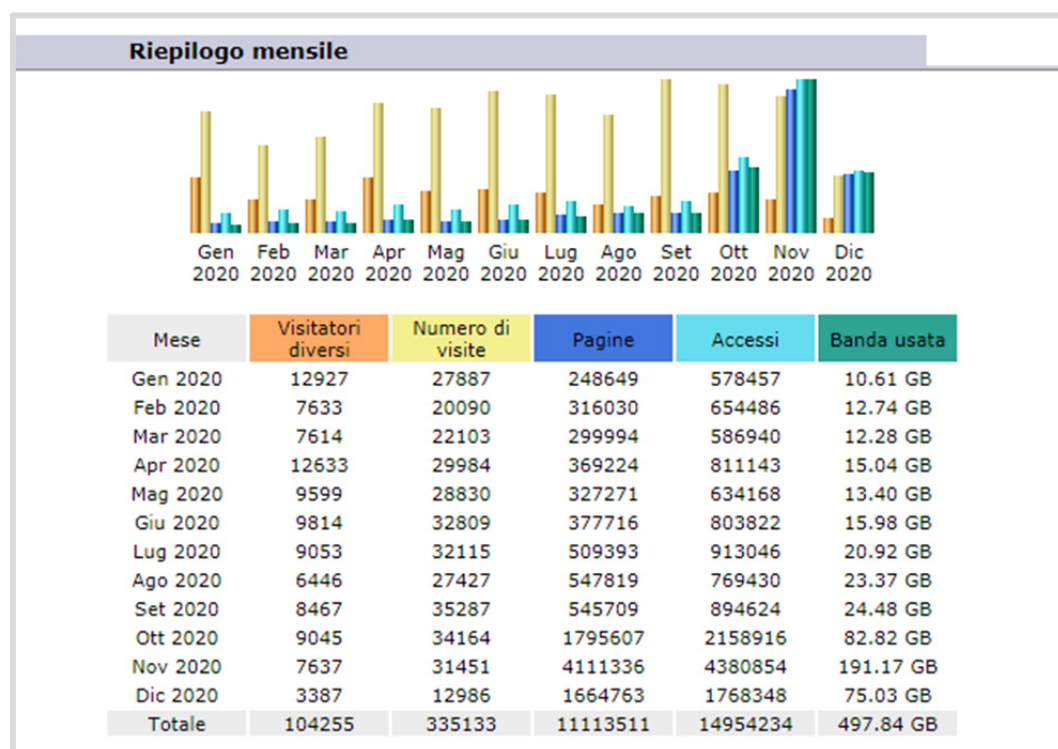

SEDE NOVARA – www.no.camcom.gov.it