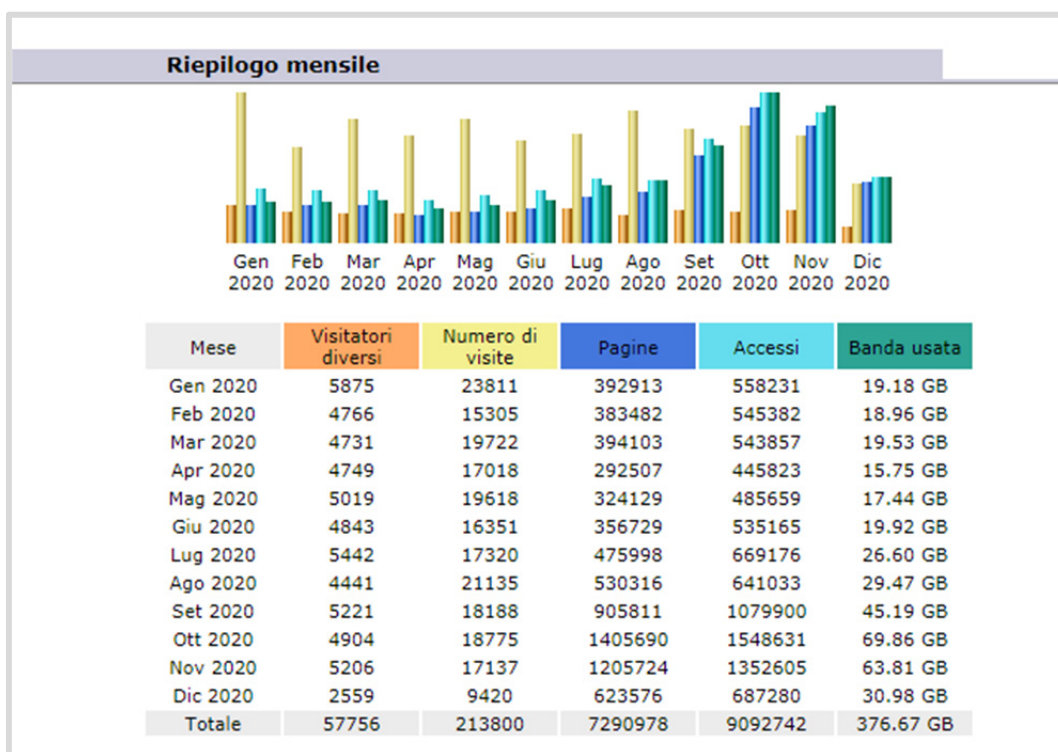

STATISTICHE SITI CAMERALI ANNO 2020

SEDE BIELLA – www.bi.camcom.gov.it